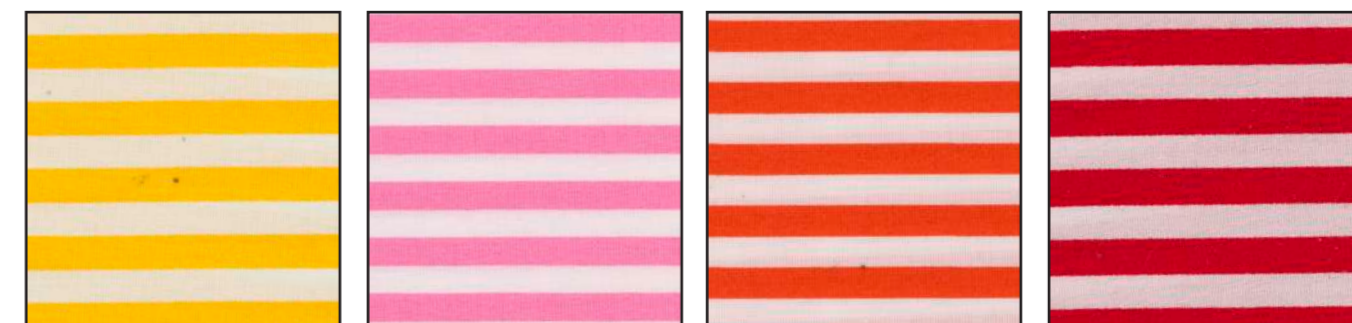

DIS. RIGA GIALLO 35   DIS. RIGA ROSA 11   DIS. RIGA ARANCIO 36   DIS. RIGA ROSSO 15