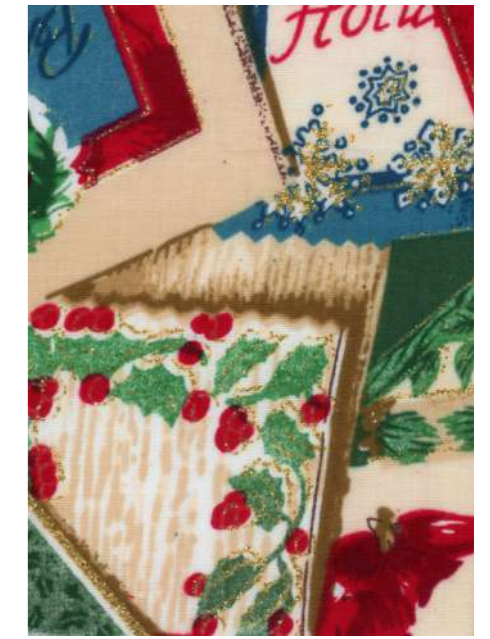

F. & C. Effecci

COTONE
NATALIZIO

COLLECTION

F. & C. Effecci

specifiche tecniche

ARTICOLO	COTONE
COMPOSIZIONE	100% COTONE
ALTEZZA	150 CM
PESO	110 GRM2

istruzioni di lavaggio

TT46

AA280 PUPAZZO DI NEVE

AA281 SINFONIA

AA282 NAVIDAD

AA283 GINGLE BELLS

AA282 HAPPYDAY

AA282 STARS

AA286 CIELO STELLATO