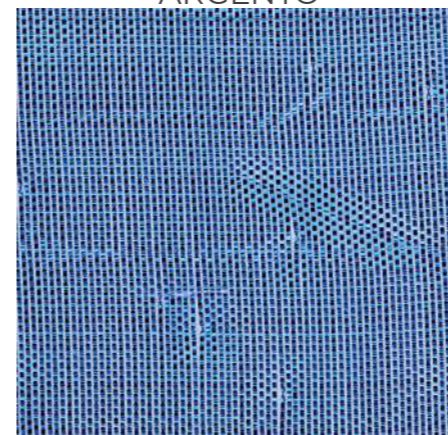

F. Effeci

GIANDUIA
BACIO

F. Effeci

specifiche tecniche

ARTICOLO	GIANDUIA BACIO
COMPOSIZIONE	80% LUREX 20% POLIES
ALTEZZA	150 CM
PESO	120 GRM2

istruzioni di lavaggio

TT49

fratelliarillo.it

COLLECTION

CC405 - CREPE BACIO
VERDE

CC406 - CREPE BACIO
ROSSO

CC407 - CREPE BACIO BLU

CC830 - CREPE BACIO
ORO

CC831 - CREPE BACIO
ARGENTO

CC833 - GIANDUIA
ARGENTO

CC851 - GIANDUIA
ROSSO

CC832 - GIANDUIA
ORO

CC853 - GIANDUIA
BLU

CC852 - GIANDUIA
VERDE