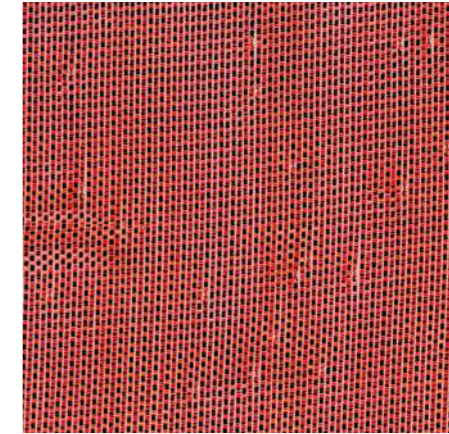

F. Effeci

GIANDUIA
BACIO

F. Effeci

specifiche tecniche

ARTICOLO	GIANDUIA BACIO
COMPOSIZIONE	80% LUREX 20% POLIES
ALTEZZA	150 CM
PESO	120 GRM2

istruzioni di lavaggio

TT49

fratelliarillo.it

COLLECTION

CC405 - CREPE BACIO
VERDE

CC406 - CREPE BACIO
ROSSO

CC407 - CREPE BACIO BLU

CC830 - CREPE BACIO
ORO

CC831 - CREPE BACIO
ARGENTO

CC833 - GIANDUIA
ARGENTO

CC851 - GIANDUIA
ROSSO

CC832 - GIANDUIA
ORO

CC853 - GIANDUIA
BLU

CC852 - GIANDUIA
VERDE