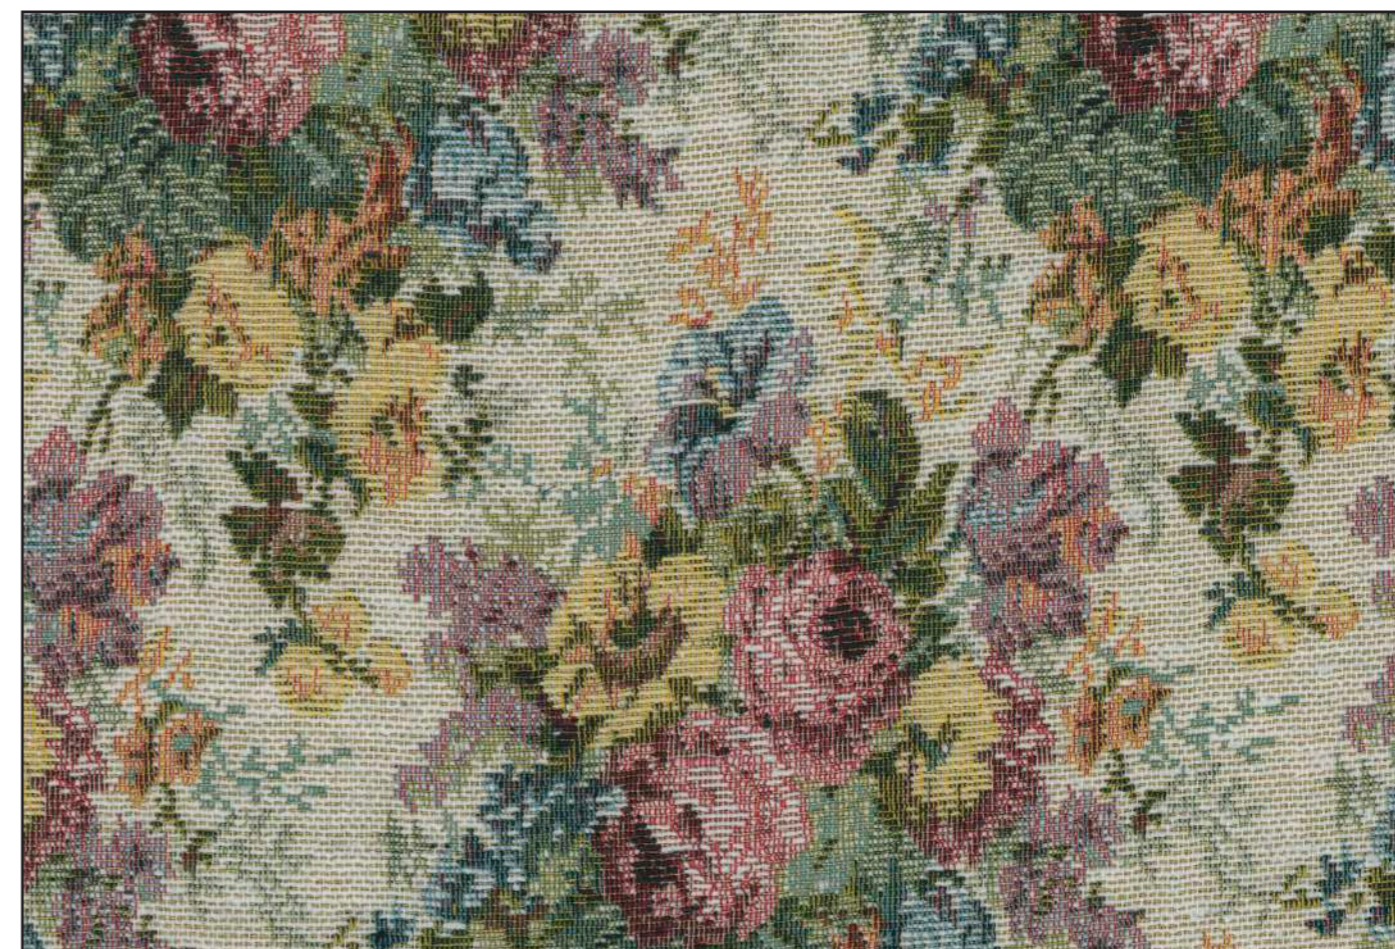

CR251 - SANDERSON

CR740 - MAZZOLINO