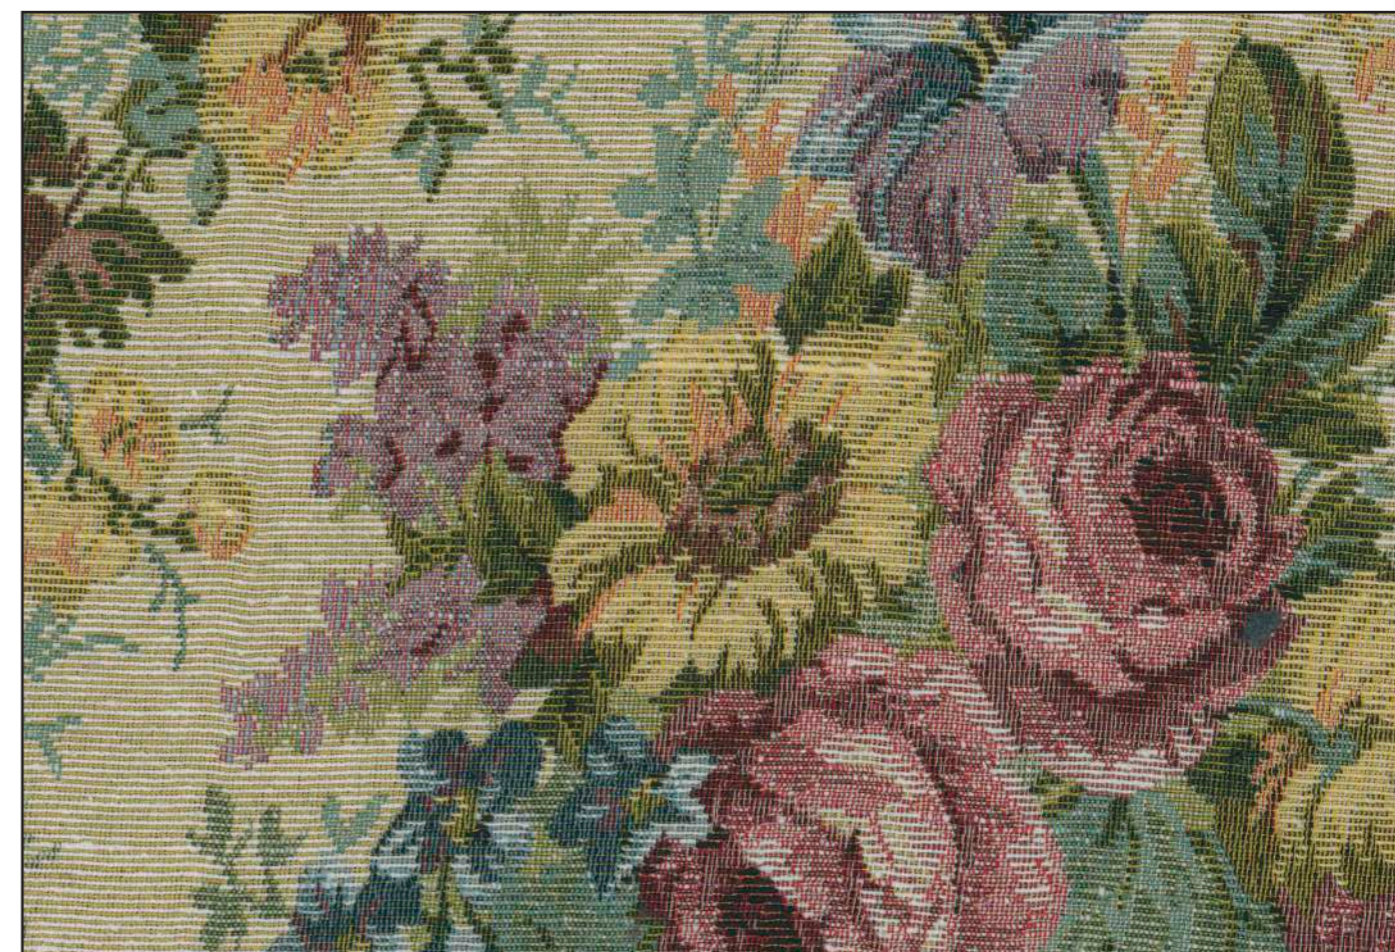

F. Effecci

GOBELIN

COLLECTION

F. Effecci

specifiche tecniche

ARTICOLO	COMPOSIZIONE	ALT.	PESO
GOBELIN	50% COTONE 50% PL	280 CM	380 GRM2

istruzioni di lavaggio

TT22

CR251 - SANDERSON

CR740 - MAZZOLINO