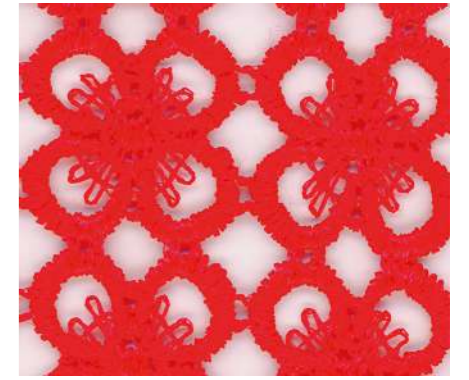

MACRAME'

specifiche tecniche

ARTICOLO	MACRAME'
COMPOSIZIONE	100% PL
ALTEZZA	60 CM
PESO	180 GRM2

istruzioni di lavaggio

TT30  
D

[fratellincarillo.it](http://fratellincarillo.it)

N.B. Le immagini d'esempio, le varianti colore e le dimensioni delle trame contenute nella brochure sono puramente indicative, in quanto esclusivamente rappresentative, pertanto attenersi sempre alla cartella tessuti reale da noi fornita, o che potrete richiedere gratuitamente inviando una richiesta via mail a [cartellecolori@fratellincarillo.it](mailto:cartellecolori@fratellincarillo.it)  
NON SI ACCETTANO RECLAMI.

COLLECTION

MC265 - ECRU

MC503 - ECRU

MC288 - ROSSO

MC433 - GRIGIO

MC504 - BIANCO

MC477 - BIANCO

MC498 - MERLETTO

MC480 - ROSSO

MC479 - ROSA