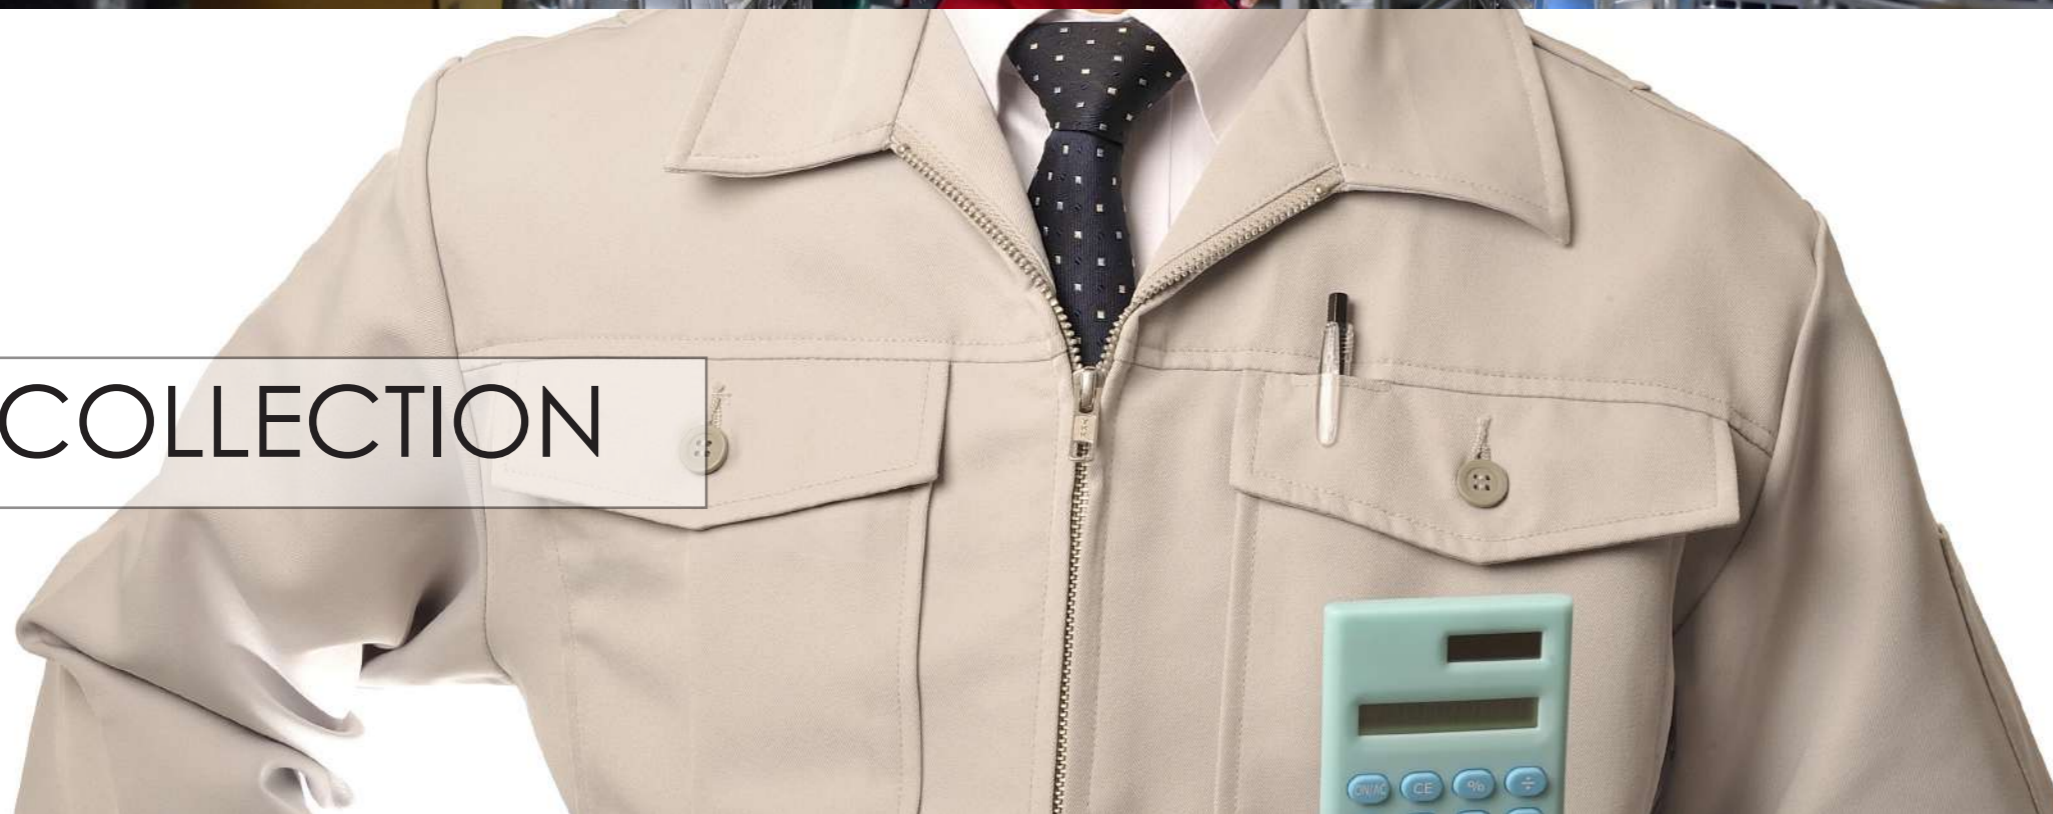

specifiche tecniche

ARTICOLO	MASSAUA
COMPOSIZIONE	80% COTONE 20% POLIES
ALTEZZA	150 CM
PESO	250 GRM2

istruzioni di lavaggio

TT53

fratellincarillo.it

N.B. Le immagini d'esempio, le varianti colore e le dimensioni delle trame contenute nella brochure sono puramente indicative, in quanto esclusivamente rappresentative, pertanto attenersi sempre alla cartella tessuti reale da noi fornita, o che potrete richiedere gratuitamente inviando una richiesta via mail a cartellecolori@fratellincarillo.it NON SI ACCETTANO RECLAMI.

COLLECTION