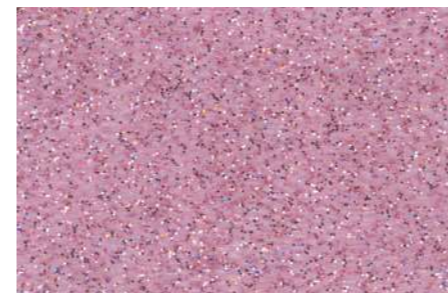

F. Effecci

SCINTILLA

F. Effecci

specifiche tecniche

ARTICOLO	TULLE
COMPOSIZIONE	100% POLIES
ALTEZZA	150 CM
PESO	40 GRM2

istruzioni di lavaggio

TT67

fratellincarillo.it

COLLECTION

CC 1401 ARGENTO

CC 1400 BIANCO ORO

CC 1872 BEIGE ORO

CC 1399 ORO ORO

CC 1876 NEW PESCO

CC 1849 PINK

CC 1850 ROSE PINK

CC 1851 LILLA

CC 1852 VIOLA

CC 1853 CERISE

CC 1877 TIFFANY

CC 1855 SMERALDO

CC 1854 CELESTE

CC 1856 BLU SKY

CC 1857 BLU ROYAL