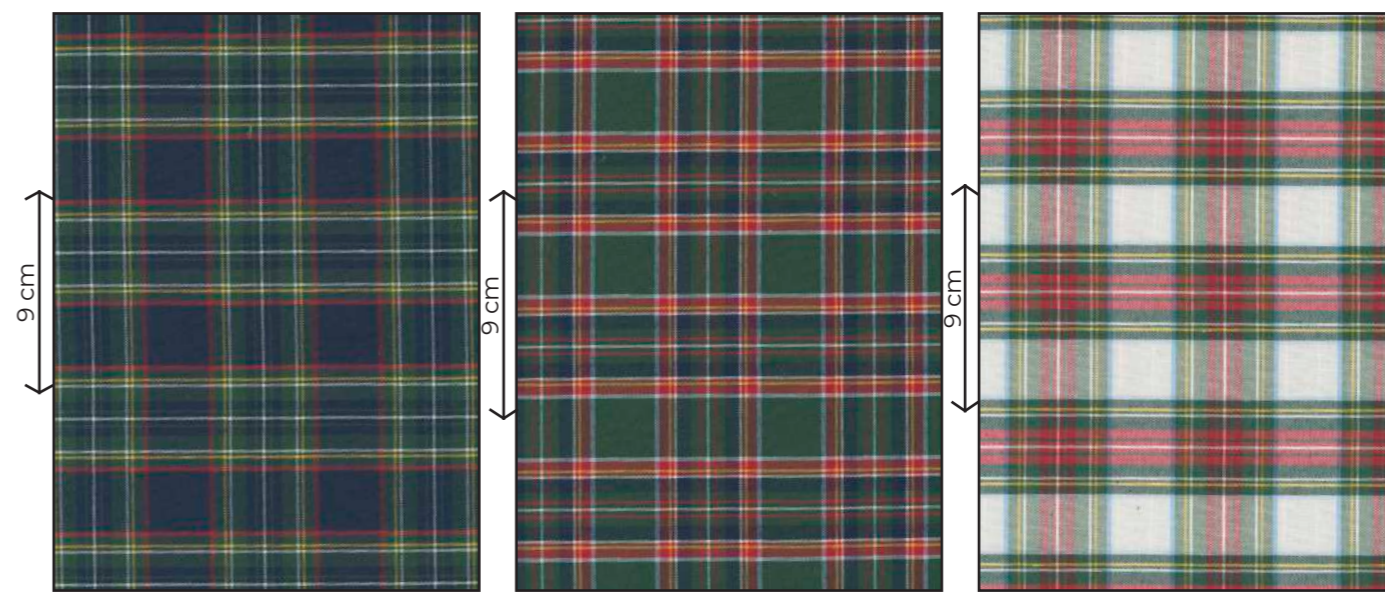

F. Effeci

SCOZZESE

F. Effeci

specifiche tecniche

ARTICOLO	COMPOSIZIONE	ALT.	PESO
SCOZZESE	100% PL	280 CM	300 GRM2

istruzioni di lavaggio

TT25

E/F

COLLECTION

CR2121

CR2192

CR2927

CR2938

CR2939

CR2940

CR2941