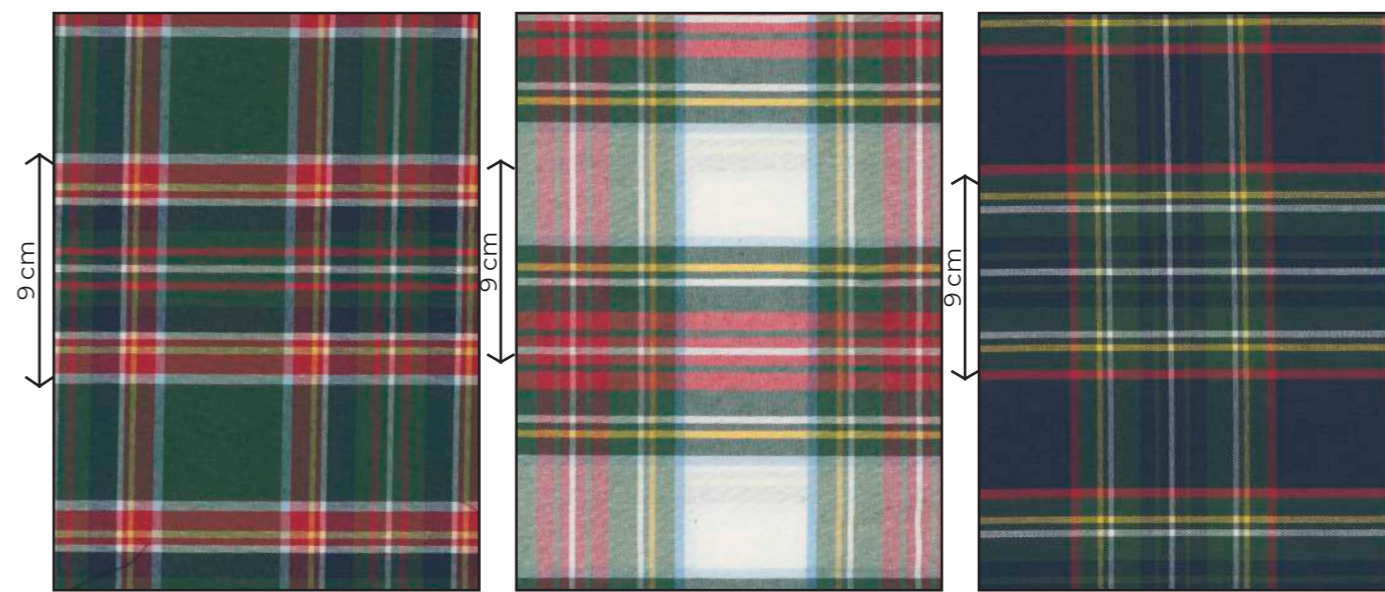

CR2121

CR2192

CR2927

CR2938

CR2939

CR2940