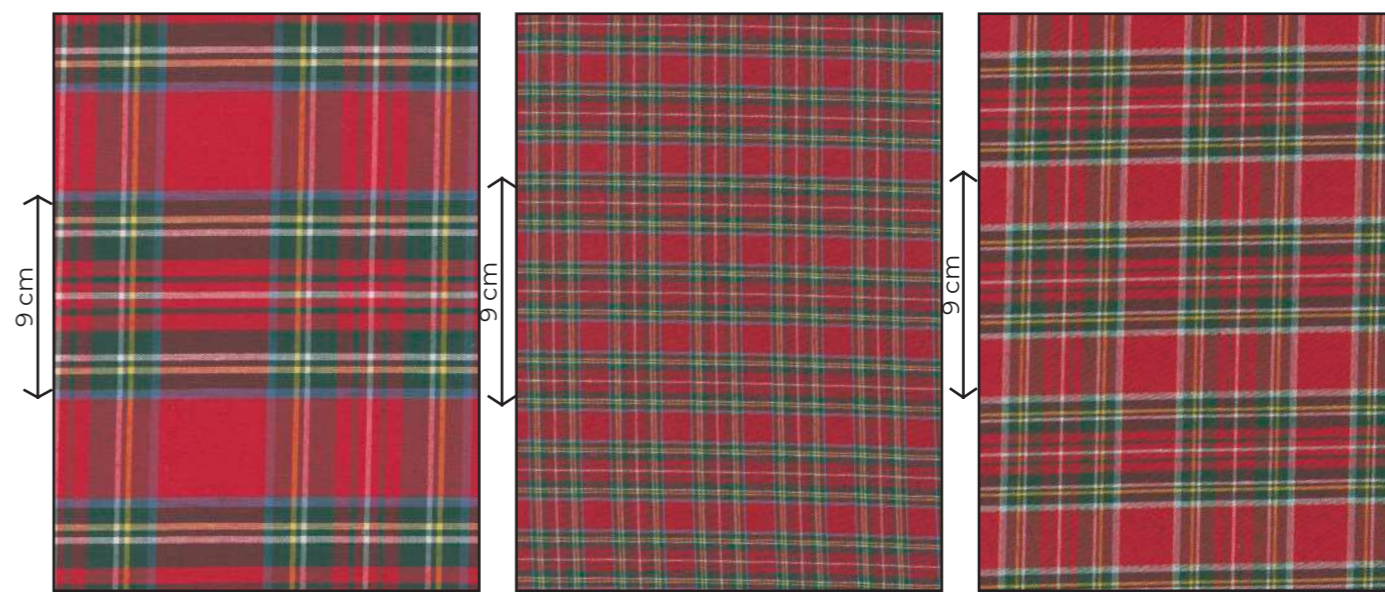

CR2121

CR2192

CR2927