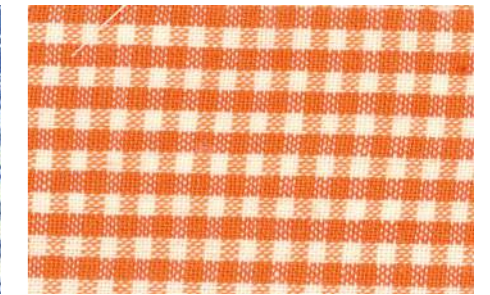

F. & C. Effecci

ZEPHIR

F. & C. Effecci

specifiche tecniche

ARTICOLO	ZEPHIR
COMPOSIZIONE	100% COTONE
ALTEZZA	150 CM
PESO	120 GRM2

istruzioni di lavaggio

TT72

fratellincarillo.it

COLLECTION

AA182 COL. MEDIA ROSA

AA624 COL. MEDIA ROSSO

AA185 COL. MEDIA GIALLO

AA186 COL. MEDIA VERDINO

AA187 COL. MEDIA CELESTE

AA188 COL. MEDIA BLUE

AA189 COL. MEDIA BEGIE

AA190 COL. MEDIA ARANCIO

AA198 COL. NERO

AA191 COL. PICCOLO ROSA

AA192 COL. PICCOLO CELESTE

AA193 COL. PICCOLO GIALLO

AA194 COL. PICCOLO ROSSO

AA195 COL. PICCOLO BLUE

AA197 COL. PICCOLO ARANCIO

AA196 COL. PICCOLO BEIGE